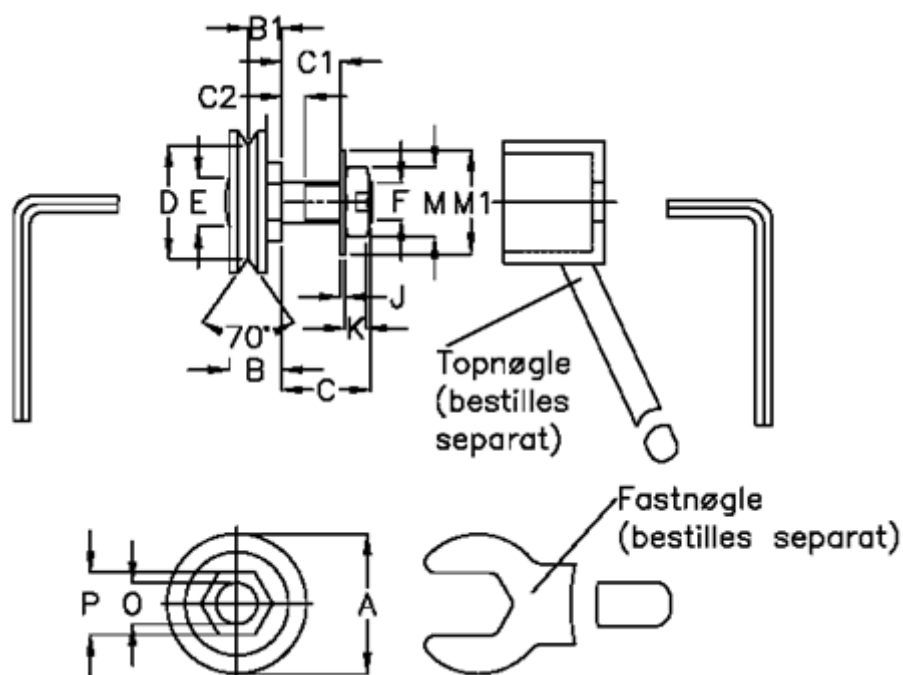

Varenummer: 0571513360
 Beskrivelse: Hepco GV3 leje GLJ 360 C
 Slimline m. lang aksel

Mål

a = 36.0	F = M10 x 1,25
B = 14.0	J = 1.25
B1 = 8.3	K = 6.0
C = 22	M = 17
C1 = 14.8	M1 = 21
C2 = 5.9	O = 10
D = 27.57	P = 15
E = 12.0	vægt kg/1000 = 0.065